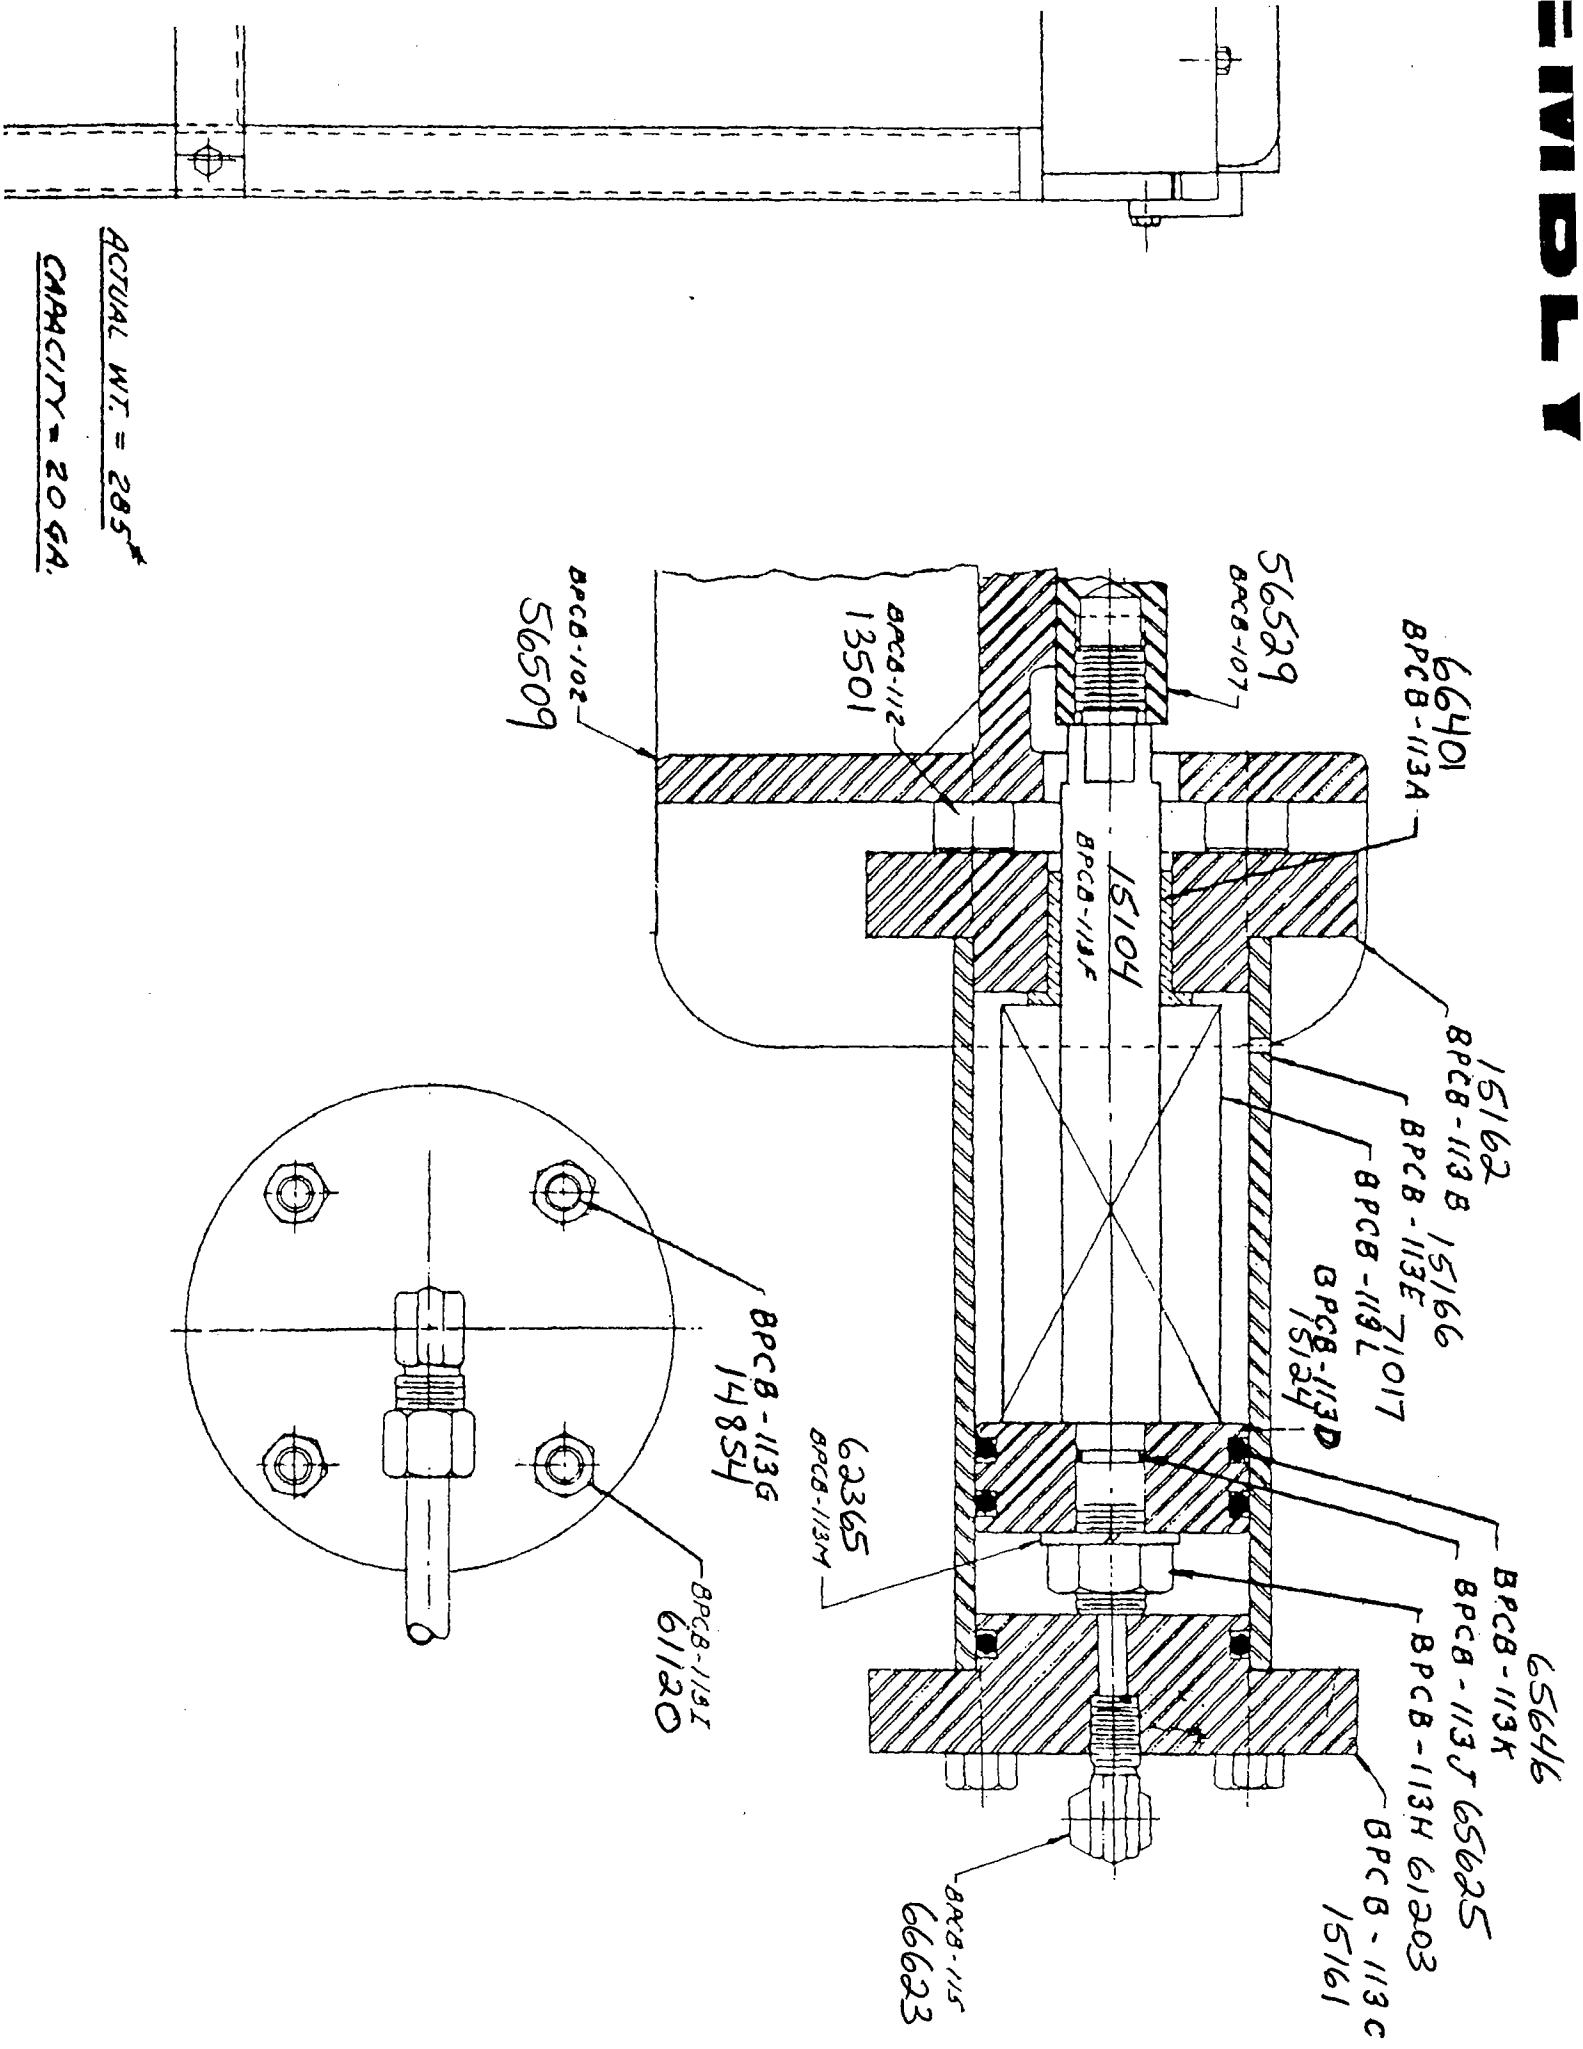

EXHAUST

ACTUAL WT. = 285

CAPACITY = 20 GA.